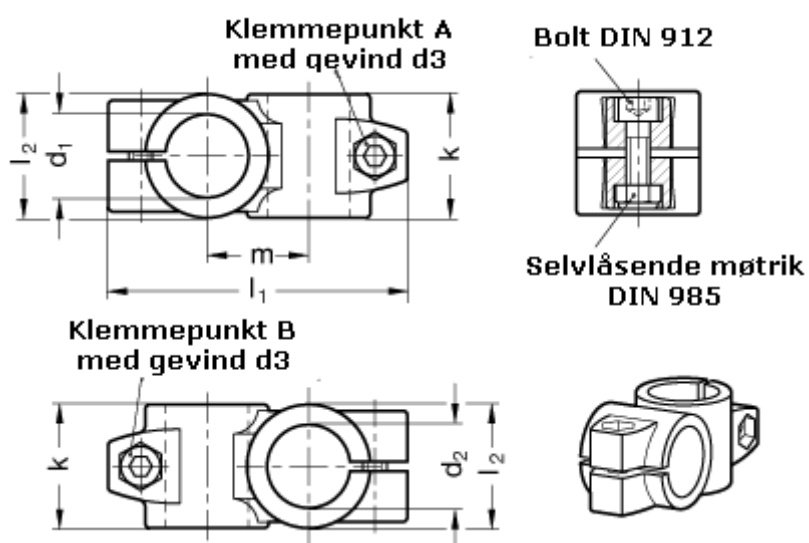

Varenummer: 20132B32B32562SW
Beskrivelse: E+G Krydsforbinder
GN 132-B32-B32-56-2-SW

Mål

d1	= 32
d2	= 32
d3	= M10
k	= 56
l1	= 125.0
l2	= 56
m	= 45

Vippehåndtag = GN 911-M10-40 skal bestilles separat